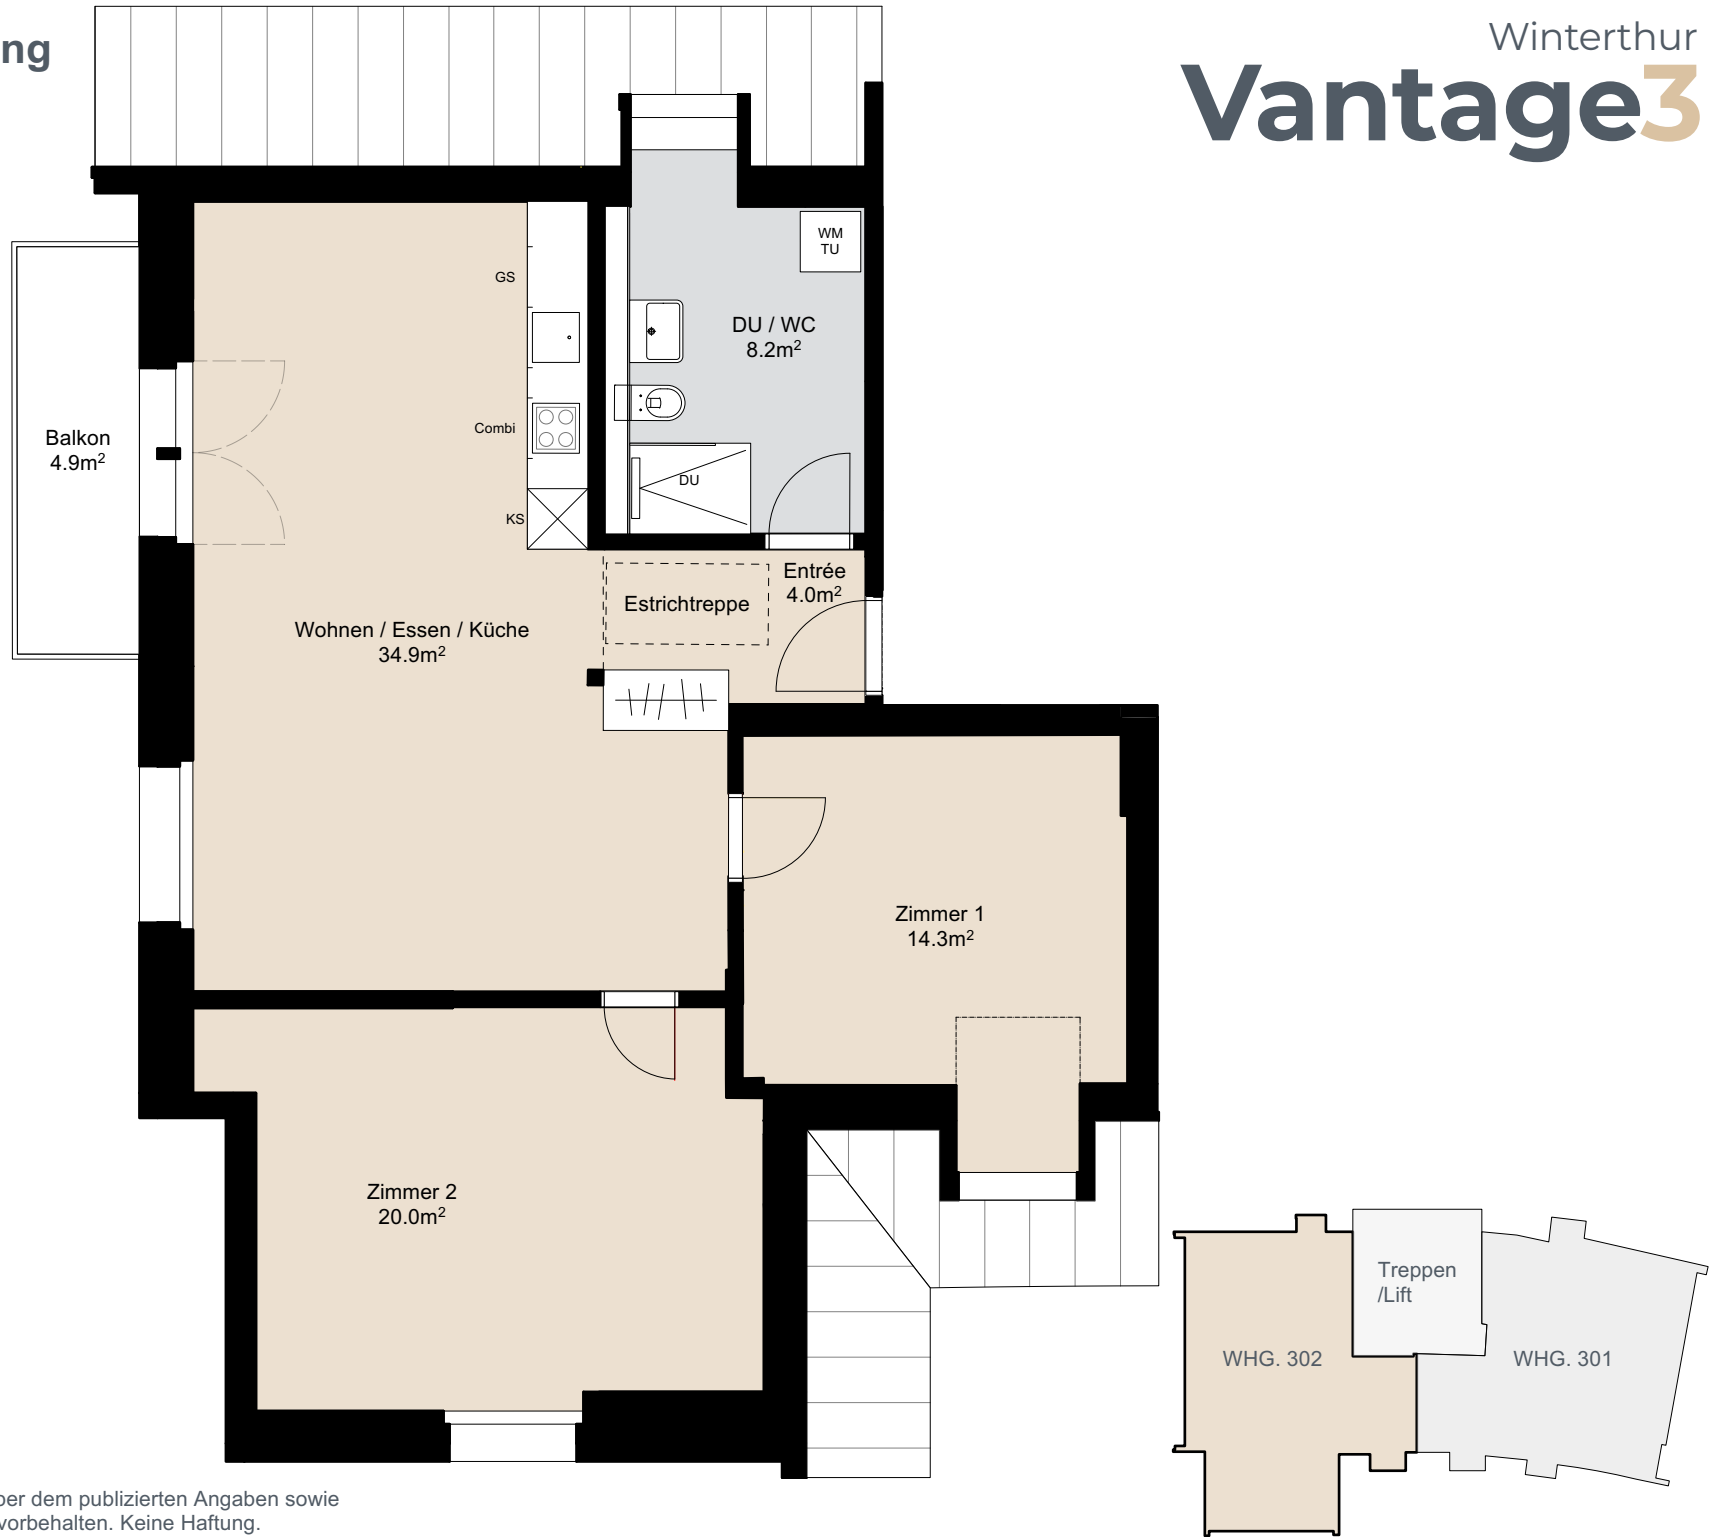

3.5-Zimmer-Wohnung

Dachgeschoss

Wohnfläche ca. 81m²

Masstab 1:75

0 1 3

Änderungen und Abweichungen gegenüber dem publizierten Angaben sowie dem Baubeschrieb bleiben ausdrücklich vorbehalten. Keine Haftung.

Estrich WHG. 302

Estrich

Bodenfläche ca. 55m²

Winterthur

Vantage3

Masstab 1:75

0 1 3

Änderungen und Abweichungen gegenüber dem publizierten Angaben sowie dem Baubeschrieb bleiben ausdrücklich vorbehalten. Keine Haftung.