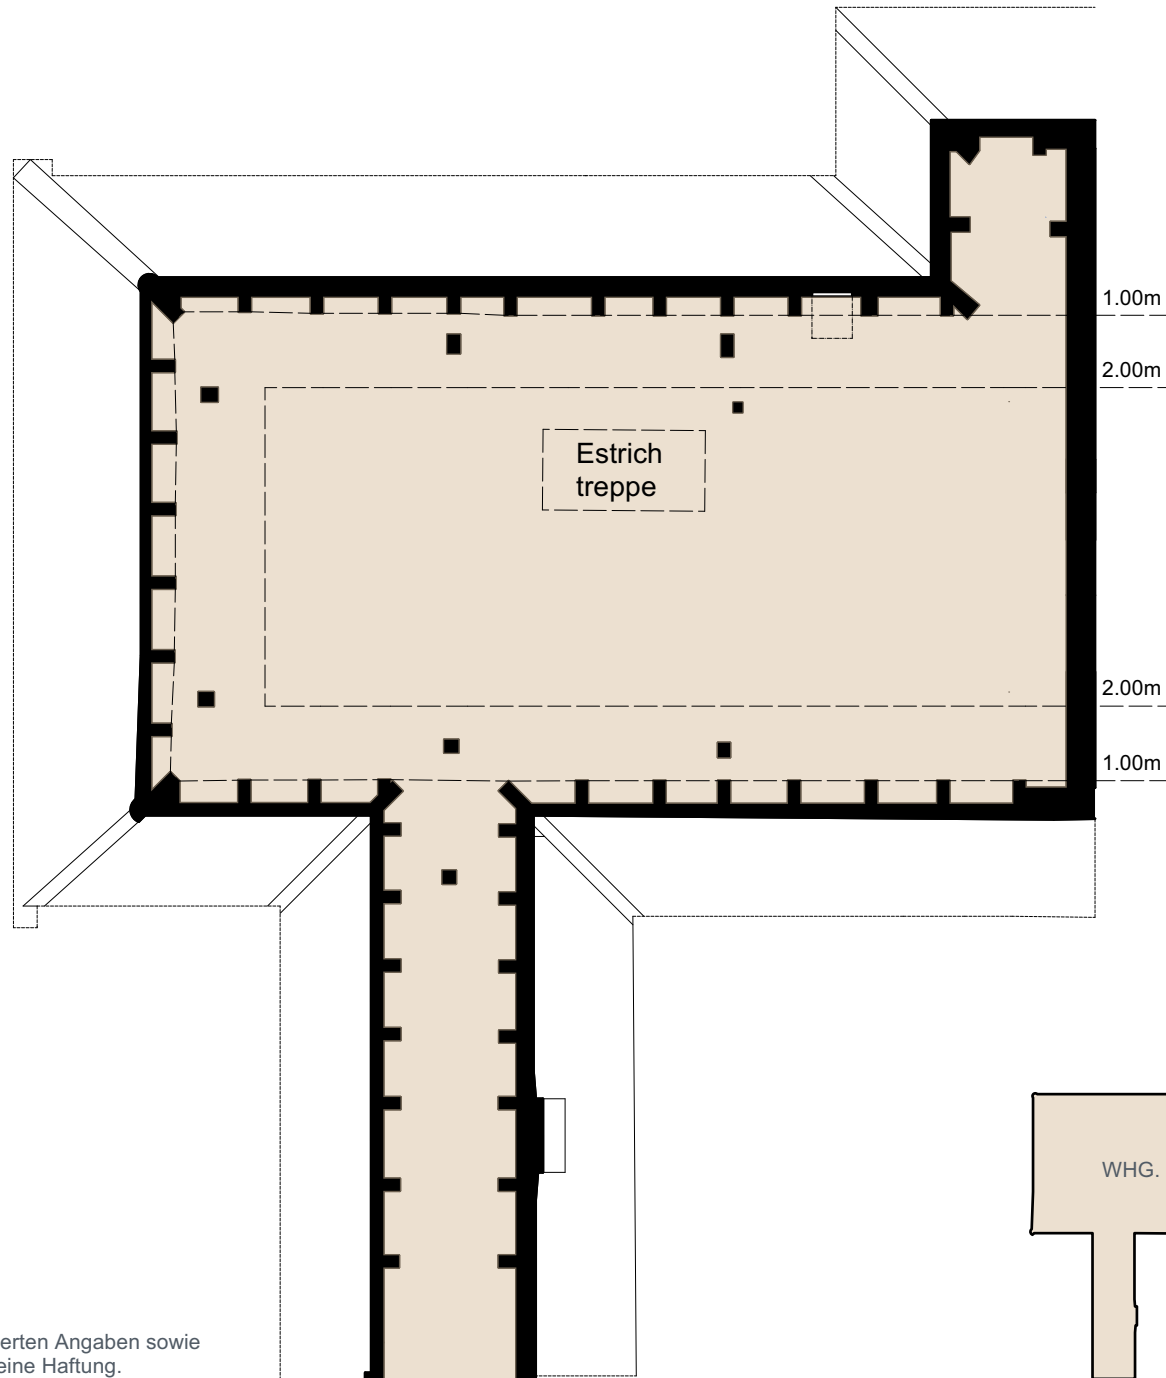

3.5-Zimmer-Wohnung

Dachgeschoss

Wohnfläche ca. 81m²

Masstab 1:75

0 1 3

Änderungen und Abweichungen gegenüber dem publizierten Angaben sowie dem Baubeschrieb bleiben ausdrücklich vorbehalten. Keine Haftung.

Estrich WHG. 302

Estrich

Bodenfläche ca. 55m²

Winterthur

Vantage3

Masstab 1:75

0 1 3

Änderungen und Abweichungen gegenüber dem publizierten Angaben sowie dem Baubeschrieb bleiben ausdrücklich vorbehalten. Keine Haftung.