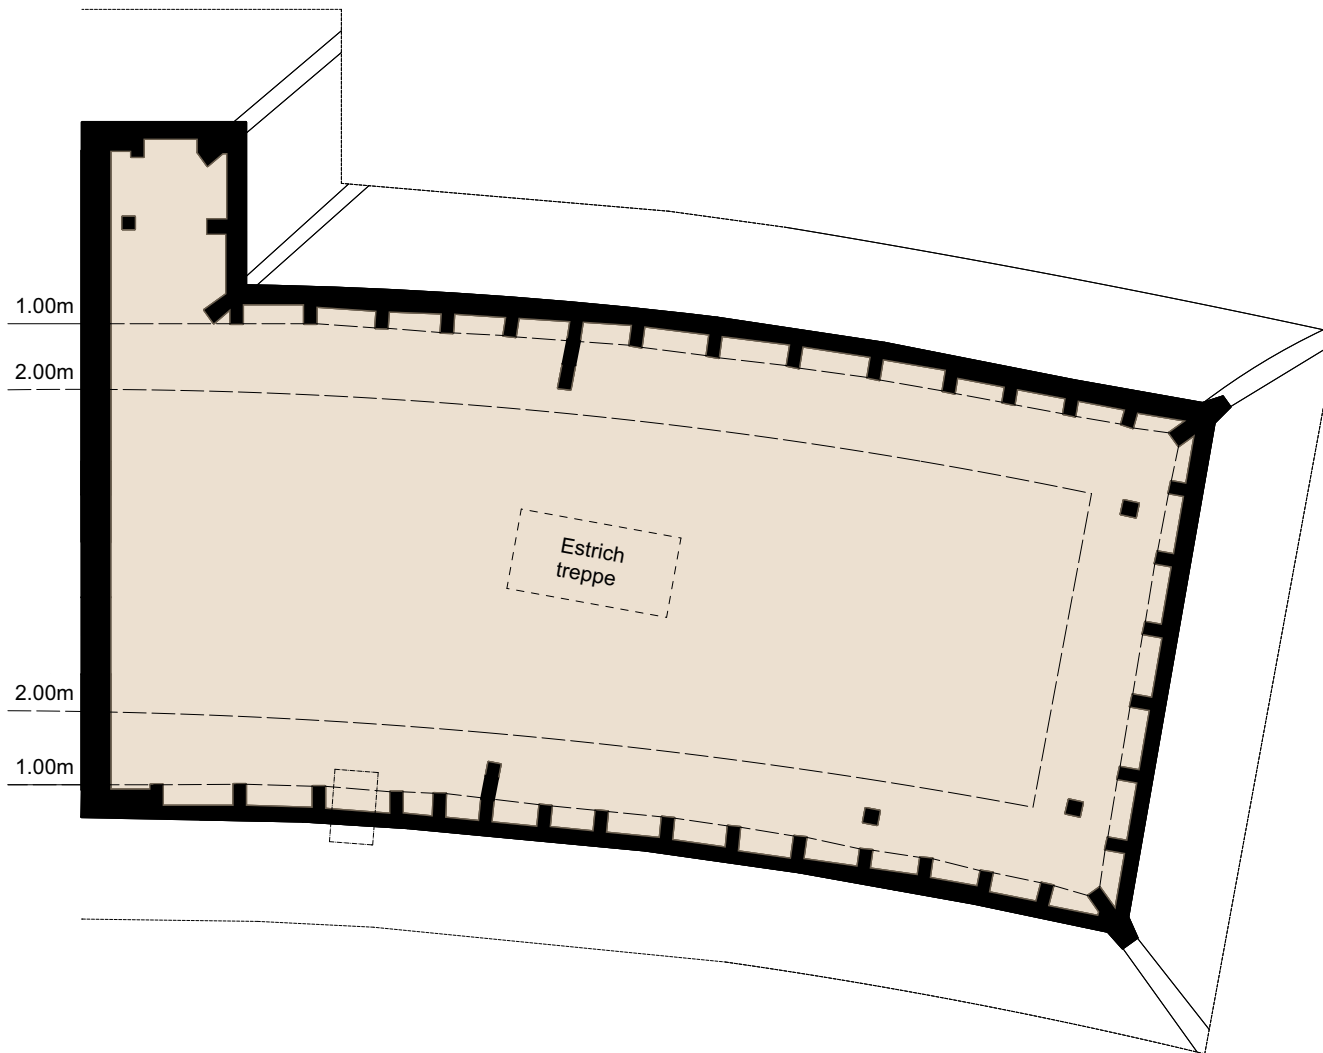

4.5-Zimmer-Wohnung

Dachgeschoss

Wohnfläche ca. 79m²

Masstab 1:75

Änderungen und Abweichungen gegenüber dem publizierten Angaben sowie dem Baubeschrieb bleiben ausdrücklich vorbehalten. Keine Haftung.

Estrich WHG. 301

Estrich

Bodenfläche ca. 54m²

Winterthur

Vantage3

Masstab 1:75

Änderungen und Abweichungen gegenüber dem publizierten Angaben sowie dem Baubeschrieb bleiben ausdrücklich vorbehalten. Keine Haftung.