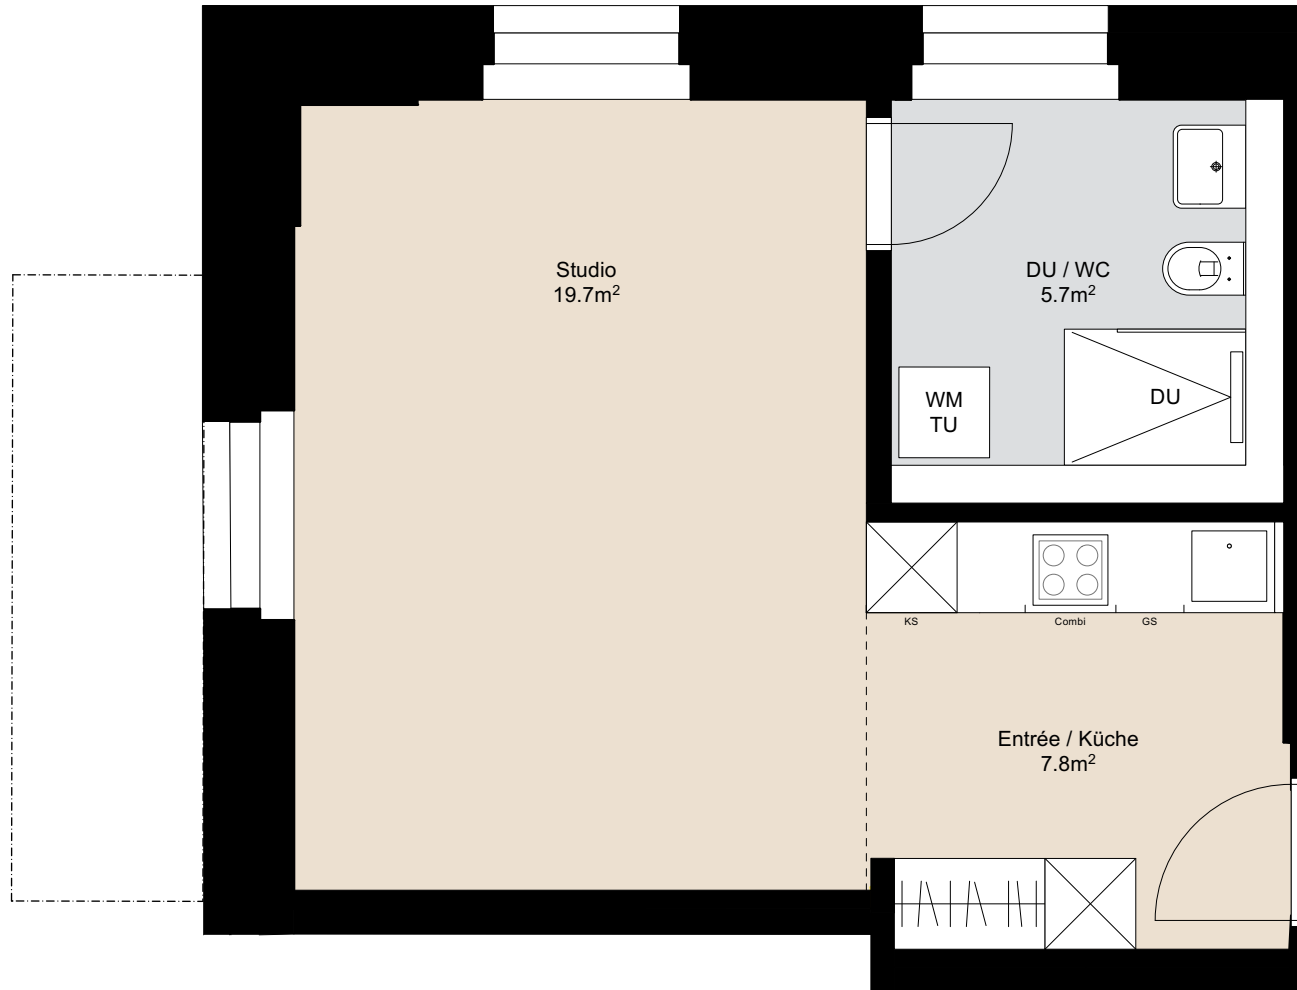

1.5-Zimmer-Wohnung

Erdgeschoss

Wohnfläche ca. 33m²

Massstab 1:50

Änderungen und Abweichungen gegenüber dem publizierten Angaben sowie dem Baubeschrieb bleiben ausdrücklich vorbehalten. Keine Haftung.