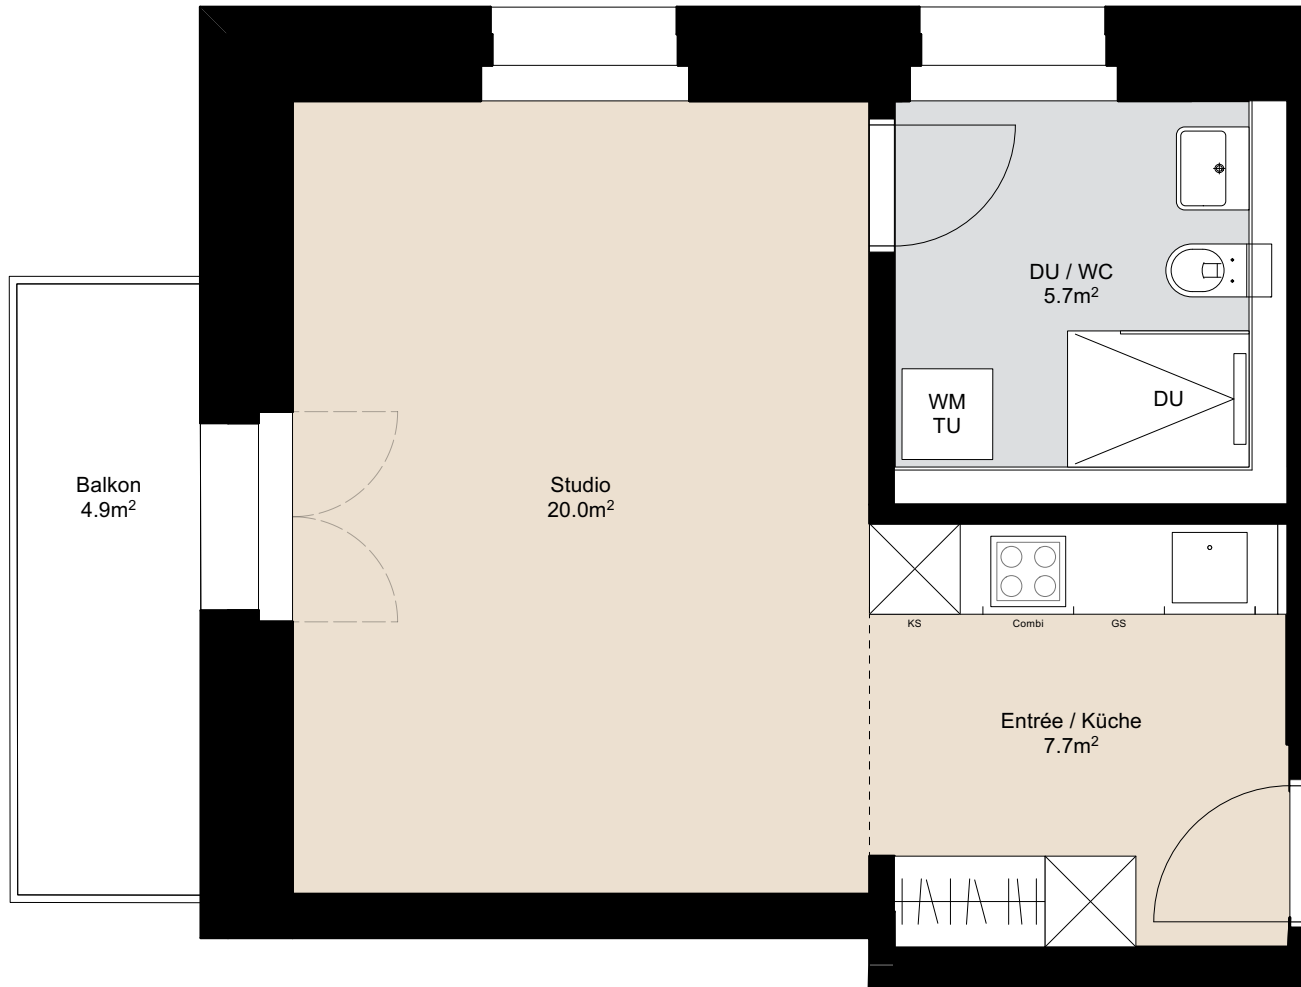

# 1.5-Zimmer-Wohnung

2. Obergeschoss

Wohnfläche

ca. 33m<sup>2</sup>

Massstab 1:50

Änderungen und Abweichungen gegenüber dem publizierten Angaben sowie dem Baubeschrieb bleiben ausdrücklich vorbehalten. Keine Haftung.