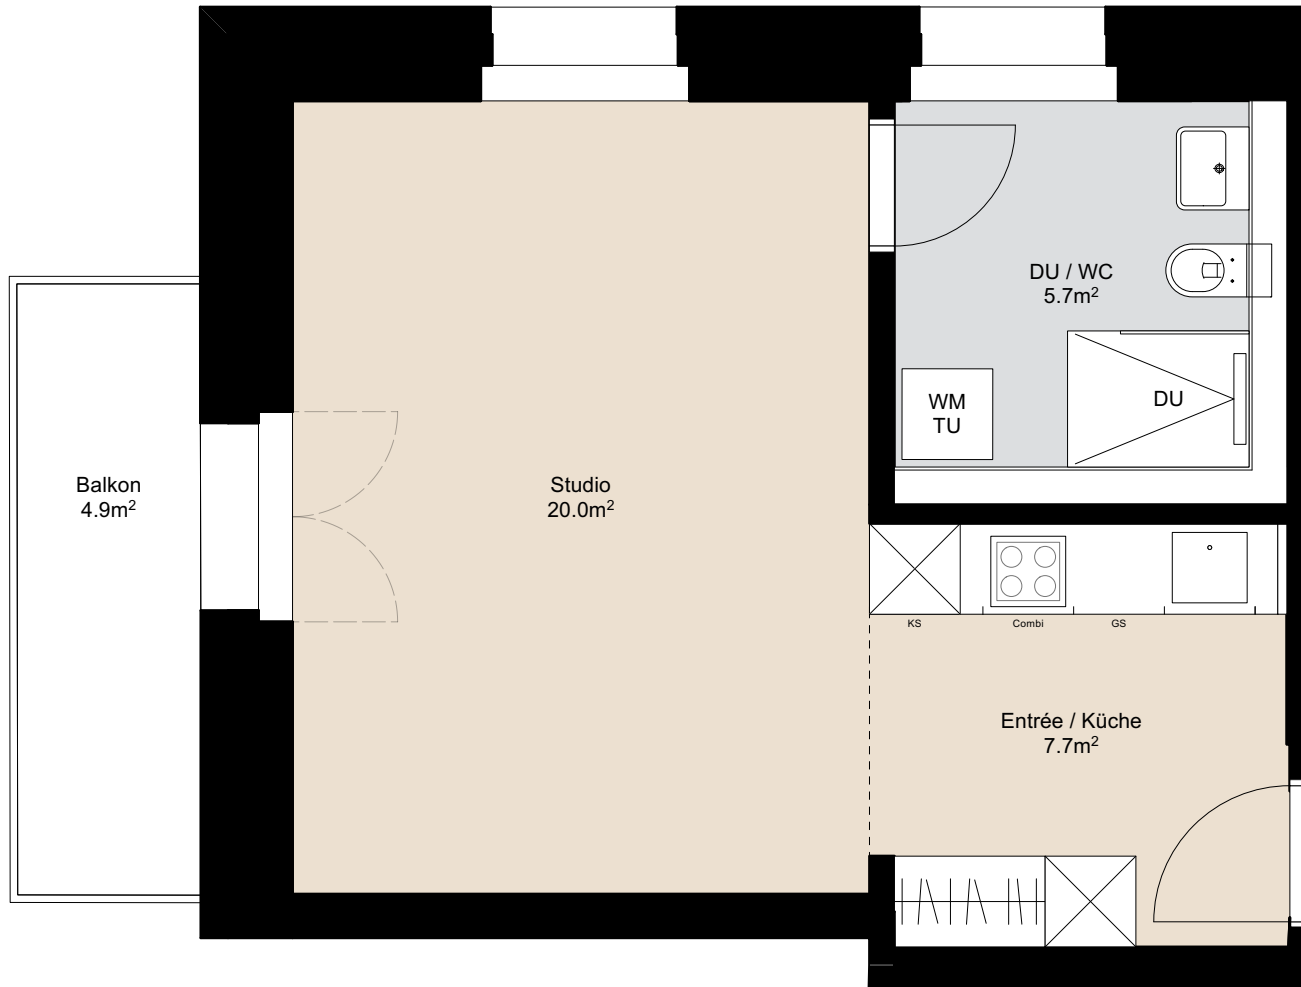

1.5-Zimmer-Wohnung

1. Obergeschoss

Wohnfläche

ca. 33m²

Masstab 1:50

Änderungen und Abweichungen gegenüber dem publizierten Angaben sowie dem Baubeschrieb bleiben ausdrücklich vorbehalten. Keine Haftung.